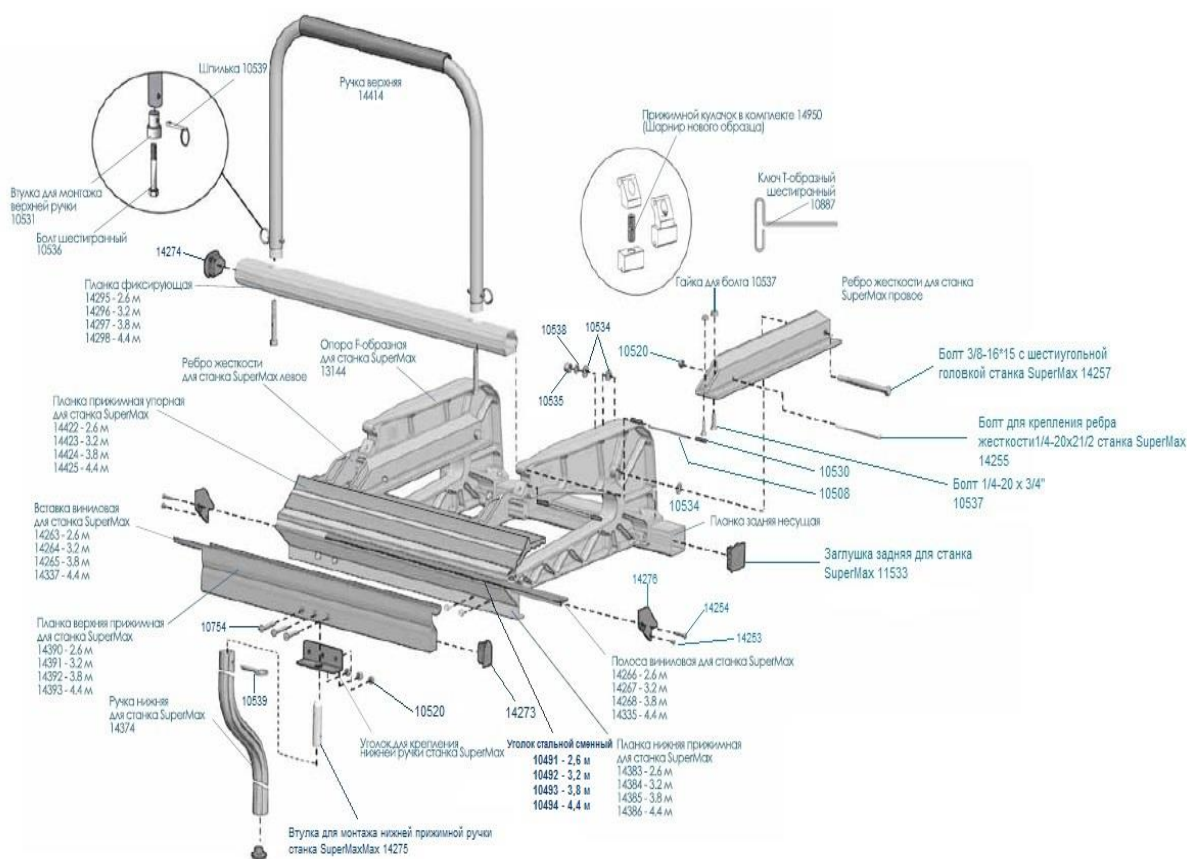

14374	Ручка нижняя для станка SuperMax	$ 50,00
14414	Ручка верхняя для станка SuperMax	$ 65,00
10520	Гайка болта для монтажа нижней прижимной ручки 1/4-20	$ 1,00
10094	Гайка для болта 10537	$ 0,30
10537	Болт 1/4-20 x 3/4"	$ 0,65
10535	Гайка болта для монтажа прижимной ручки 3/8-16	$ 0,20
10538	Гровер для болта 3/8"	$ 0,10
10534	Шайба для болта 3/8"	$ 0,10
14255	Болт для крепления ребра жесткости 1/4-20x21/2 станка SuperMax	$ 2,50
10530	Заглушка резиновая для стержня верхней прижимной планки	$ 0,30
13144	Опора F-образная для станка SuperMax	$ 135,00
14257	Болт 3/8-16*15 с шестигульной головкой станка SuperMax	$ 1,00
14275	Втулка для монтажа нижней прижимной ручки станка SuperMaxMax	$ 0,40
10754	Болт для крепления нижней ручки станка SuperMax (10754)	$ 5,00
10543	Ключ шестигранный для регулировки станка SuperMax	$ 2,00
11545	Комплект ключей для сборки/разборки станка SuperMax	$ 3,00

Курс доллара уточняйте по телефону!

Менеджер проекта Чухрай Дмитрий

04655, Украина, Киев, ул. Викентия Хвойки, 21, корпус 3 (проходная №2), офис №126

тел.: +38 (044) 507 11 76

тел. моб.: (067) 467-94-03

www.tapco.com.ua